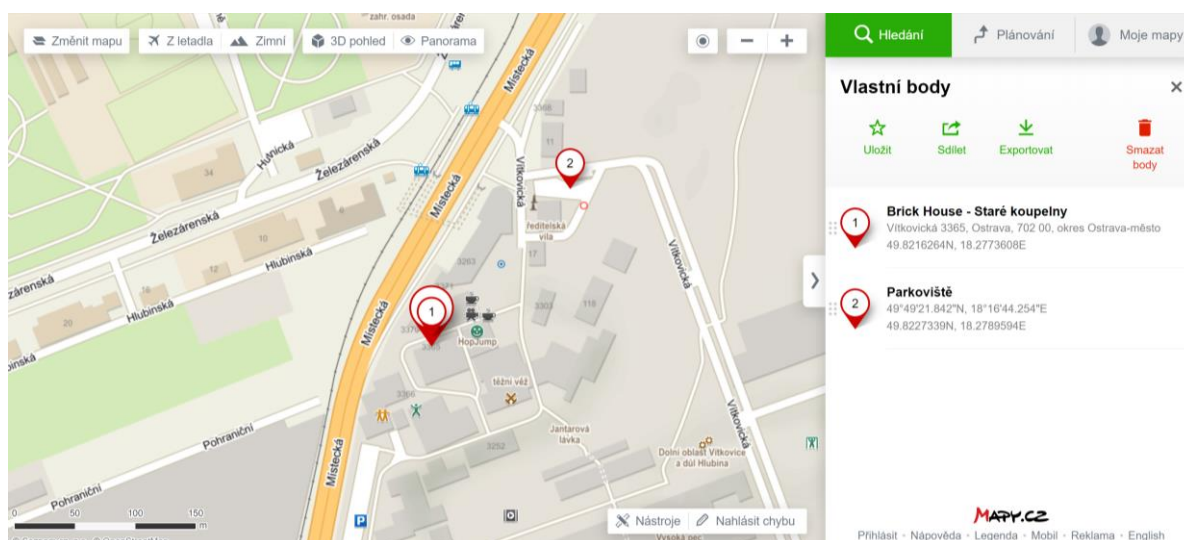

Místo konání konference:

26.11.2019, Brick House DOV

Registrace od 12:00

Adresa: Dolní oblast Vítkovice, Brick House –
Staré koupelny, Vítkovická 3365

Autem: příjezd z Místecké, z Rudné a následně
z Vítkovické

Parkování: areál DOV

Tramvaj: Důl Hlubina (1,2)

27.11.2019, Ostravská univerzita, Chitussiho 10, Slezská Ostrava

Registrace od 8:00

Adresa: Ostravská univerzita, Chitussiho 10,
Slezská Ostrava

Parkování: okolí budovy, nákupní centrum v
blízkosti

Autobusy: 22, 99 zastávka Revírní bratrská pokladna

Trolejbusy: 104,106,108,109,111,112,113, zastávka Revírní bratrská pokladna

Změnit mapu Z letadla Zimní 3D pohled Panorama

Hledání Plánování Moje mapy

Zavřít Přidat fotku

PANORAMA 3D POHLED

Chittussiho 1077/10, Ostrava

Chittussiho 1077/10
710 00 Slezská Ostrava
okres Ostrava-město, Moravskoslezský kraj, Česko

Nástroje Nahlásit chybu

Do Uložit Sdílet Tipy na

© Seznam.cz, a.s., © OpenStreetMap